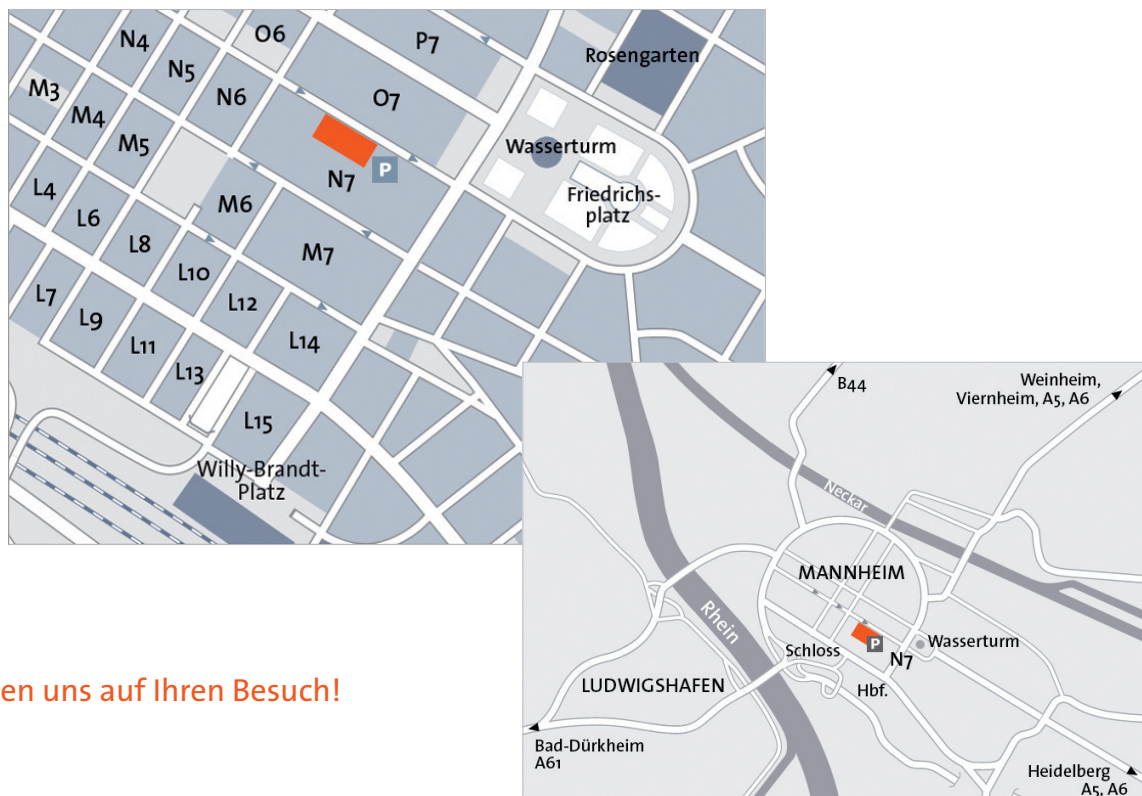

Anreise mit dem Auto:

- Von der A6 bzw. A5 am Autobahnkreuz Mannheim bzw. Heidelberg in Richtung Mannheim-Mitte.
- Über die Augustaanlage und den Friedrichsring erreichen Sie die kuehlhaus AG.
- Durch ihre zentrale Innenstadt-Lage befindet sich die kuehlhaus AG in der Mannheimer Umweltzone. Somit ist die Anfahrt zu unserem Haus ausschließlich mit einer Umweltplakette möglich. Umweltplaketten erhalten Sie bei Ihrer Zulassungsstelle, bei TÜV, DEKRA und in zertifizierten Kfz-Werkstätten.

Parken

- Sie können im Parkhaus N7 unter unserem Büro parken.
- Die Einfahrt zum Parkhaus ist direkt neben dem Saturn.
- Sie erhalten von uns einen Chip zur kostenfreien Ausfahrt.

Anreise per Bahn:

- Mannheim ist ICE/IC-Station.
- Von Mannheim aus besteht eine direkte ICE-Verbindung nach Basel, Berlin, Düsseldorf, Frankfurt am Main, Frankfurt am Main - Flughafen, Freiburg, Hamburg, Köln, München, Paris, Stuttgart und vielen weiteren Städten.
- Vom Bahnhof aus erreichen Sie die kuehlhaus AG zu Fuß in 5 Minuten (in Richtung Innenstadt).

Anreise per Flugzeug:

- Vom Flughafen Frankfurt fährt jede Stunde ein Lufthansa-Bus zum Lufthansa-Terminal Mannheim direkt am Rosengartenplatz.

Wir freuen uns auf Ihren Besuch!

kuehlhaus AG
N7, 5-6
D-68161 Mannheim
Telefon: +49 (621) 496083-0
E-Mail: info@kuehlhaus.com
Internet: www.kuehlhaus.com