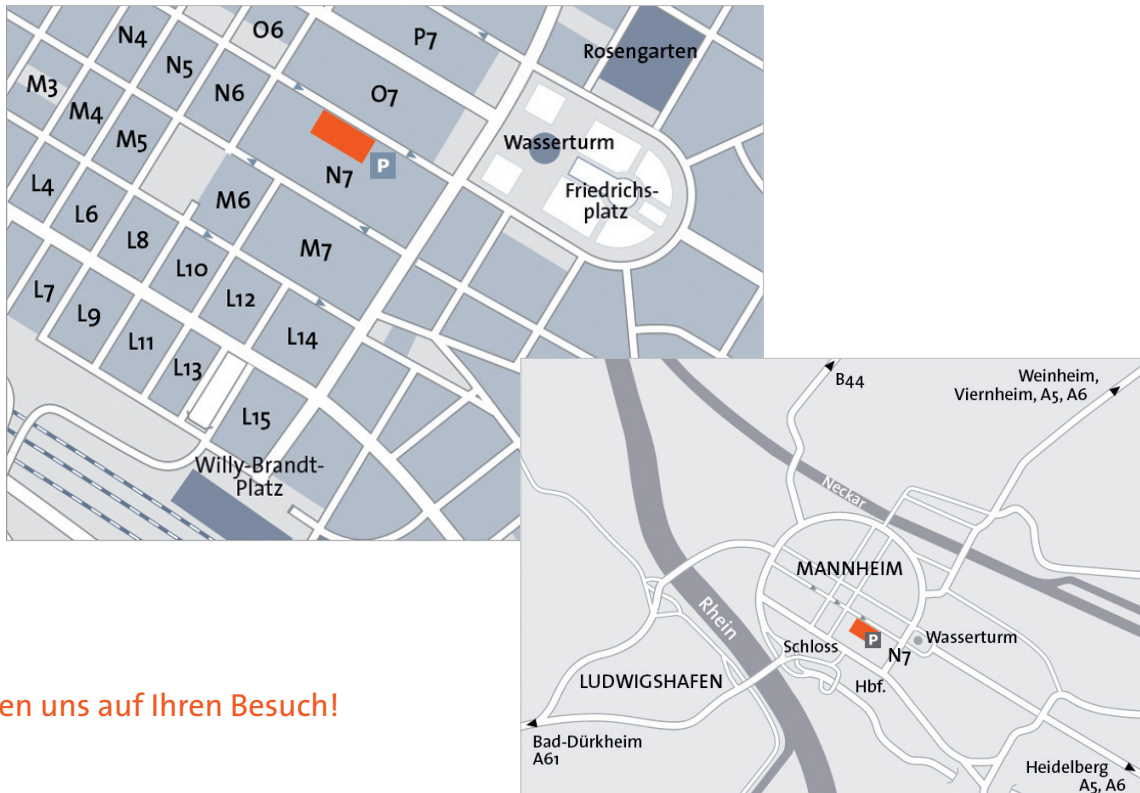

Anreise mit dem Auto:

- Von der A6 bzw. A5 am Autobahnkreuz Mannheim bzw. Heidelberg in Richtung Mannheim-Mitte.
- Über die Augustaanlage und den Friedrichsring erreichen Sie die kuehlhaus AG.
- Durch ihre zentrale Innenstadt-Lage befindet sich die kuehlhaus AG in der Mannheimer Umweltzone. Somit ist die Anfahrt zu unserem Haus ausschließlich mit einer Umweltplakette möglich. Umweltplaketten erhalten Sie bei Ihrer Zulassungsstelle, bei TÜV, DEKRA und in zertifizierten Kfz-Werkstätten.

Parken

- Sie können im Parkhaus N7 unter unserem Büro parken.
- Die Einfahrt zum Parkhaus ist direkt neben dem Saturn.

Anreise per Bahn:

- Mannheim ist ICE/IC-Station.
- Von Mannheim aus besteht eine direkte ICE-Verbindung nach Basel, Berlin, Düsseldorf, Frankfurt am Main, Frankfurt am Main - Flughafen, Freiburg, Hamburg, Köln, München, Paris, Stuttgart und vielen weiteren Städten.
- Vom Bahnhof aus erreichen Sie die kuehlhaus AG zu Fuß in 5 Minuten (in Richtung Innenstadt).

Anreise per Flugzeug:

- Vom Flughafen Frankfurt fährt jede Stunde ein Lufthansa-Bus zum Lufthansa-Terminal Mannheim direkt am Rosengartenplatz.

Wir freuen uns auf Ihren Besuch!

kuehlhaus AG
N7, 5-6
D-68161 Mannheim
Telefon: +49 (621) 39990999
E-Mail: info@kuehlhaus.com
Internet: www.kuehlhaus.com