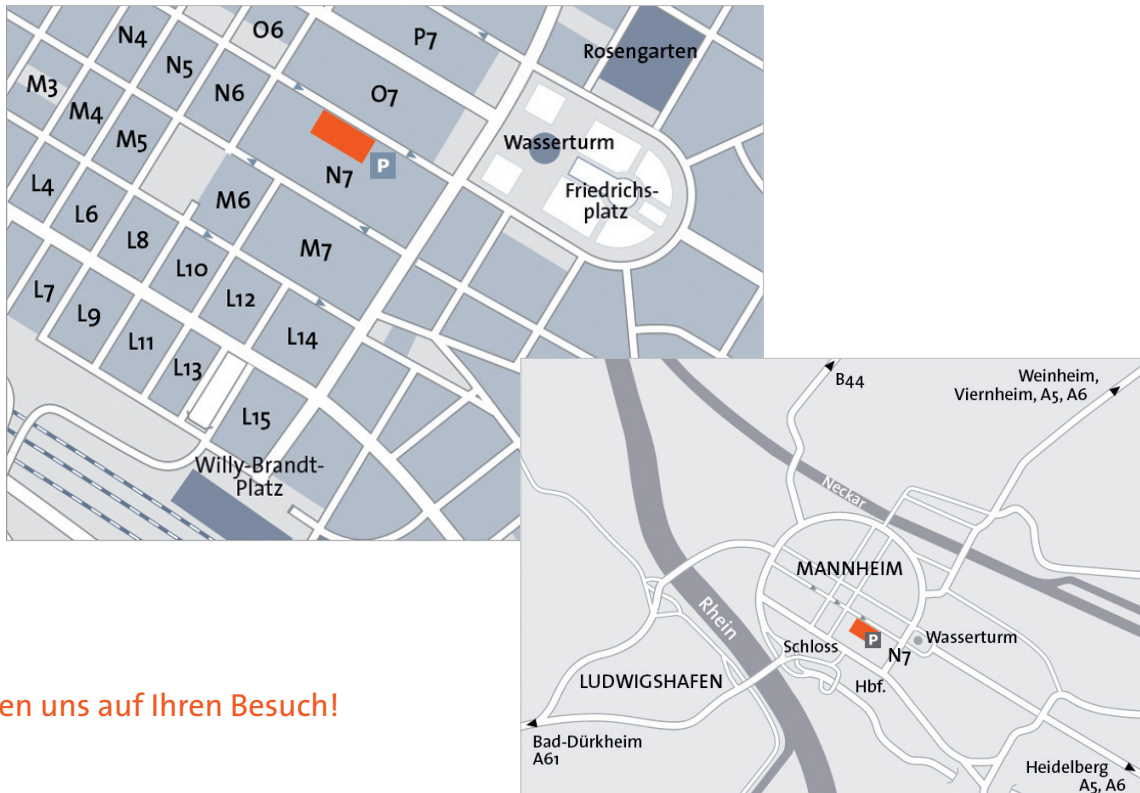

Anreise mit dem Auto:

- Von der A6 bzw. A5 am Autobahnkreuz Mannheim bzw. Heidelberg in Richtung Mannheim-Mitte.
- Über die Augustaanlage und den Friedrichsring erreichen Sie die kuehlhaus AG.
- Durch ihre zentrale Innenstadt-Lage befindet sich die kuehlhaus AG in der Mannheimer Umweltzone. Somit ist die Anfahrt zu unserem Haus ausschließlich mit einer Umweltplakette möglich. Umweltplaketten erhalten Sie bei Ihrer Zulassungsstelle, bei TÜV, DEKRA und in zertifizierten Kfz-Werkstätten.

Parken

- Sie können im Parkhaus N7 unter unserem Büro parken.
- Die Einfahrt zum Parkhaus ist direkt neben dem Saturn.

Anreise per Bahn:

- Mannheim ist ICE/IC-Station.
- Von Mannheim aus besteht eine direkte ICE-Verbindung nach Basel, Berlin, Düsseldorf, Frankfurt am Main, Frankfurt am Main - Flughafen, Freiburg, Hamburg, Köln, München, Paris, Stuttgart und vielen weiteren Städten.
- Vom Bahnhof aus erreichen Sie die kuehlhaus AG zu Fuß in 5 Minuten (in Richtung Innenstadt).

Anreise per Flugzeug:

- Vom Flughafen Frankfurt fährt jede Stunde ein Lufthansa-Bus zum Lufthansa-Terminal Mannheim direkt am Rosengartenplatz.

Wir freuen uns auf Ihren Besuch!

kuehlhaus AG
N7, 5-6
D-68161 Mannheim
Telefon: +49 (621) 496083-0
E-Mail: info@kuehlhaus.com
Internet: www.kuehlhaus.com